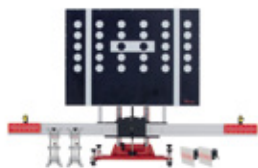

ADAS FRAME 1st gen. **BASIC KIT**

1